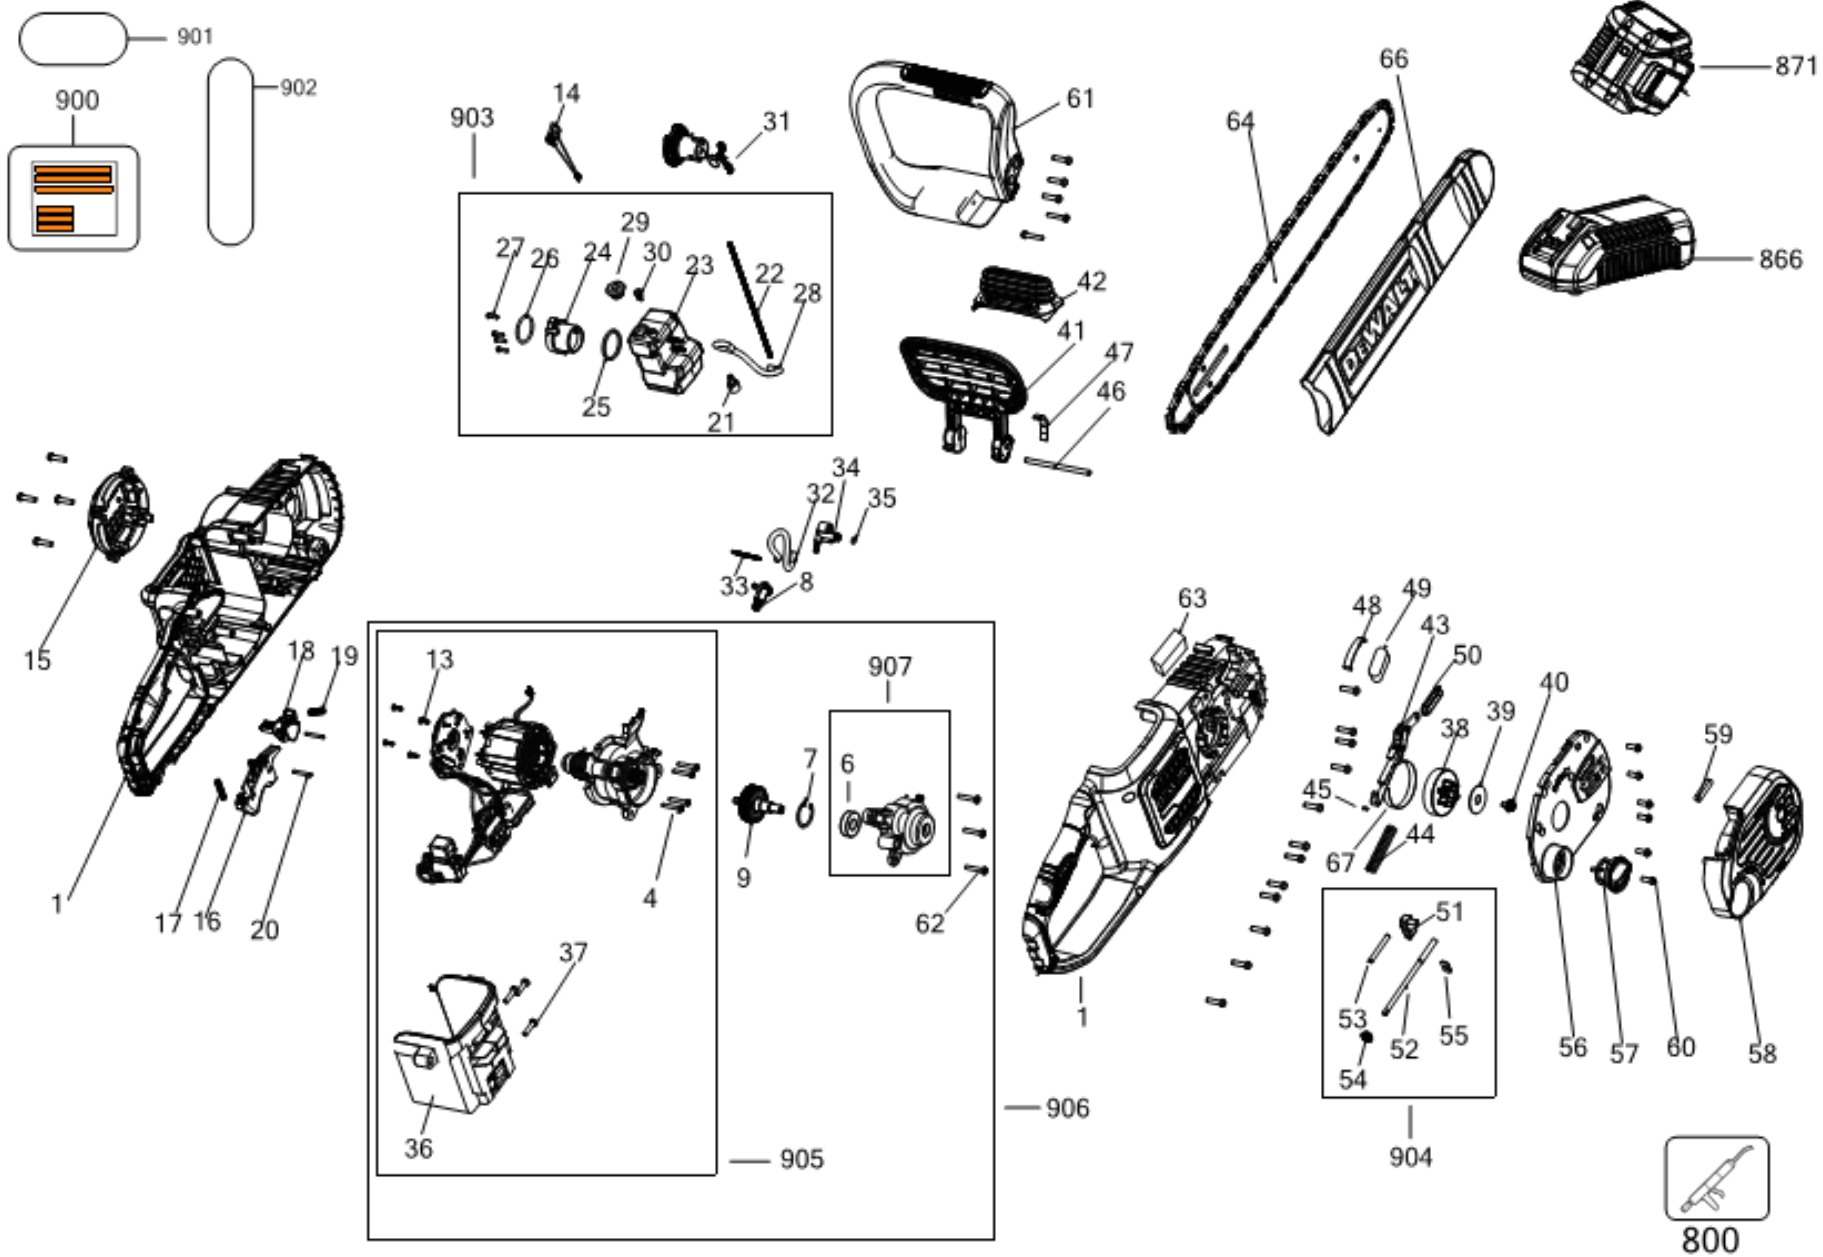

DCM575 CHAINSAW 3

Parts List DCM575 CHAINSAW 3

Item	Part Number	Qty	Part Description	General Description	Other Info	Repair Inst	Markets
1	90630448	1	HOUSING SA			No	QW
4	330019-05	4	SCREW			No	QW
6	N150961	1	BEARING			No	QW
7	000000-04	1	NOT INCLUDED WITH THIS PRODUCT			No	QW
8	N734718	1	PUMP SA			No	QW
9	NA013449	1	OUTPUT SHAFT SA			No	QW
10	N531281	1	CONTROL MODULE SA			No	QW
13	N034545	4	SCREW			No	QW
14	90637896	1	WIRE			No	QW
15	90635490	1	CAP SA			No	QW
16	90613570	1	TRIGGER			No	QW
17	90623323	1	SPRING COMPRESSION			No	QW
18	90613569	1	LEVER LOCK			No	QW
19	90620179	1	SPRING			No	QW
20	5119820-00	2	PIN			No	QW
21	90622705	1	FILTER SA			No	QW
22	90620889	1	SPRING			No	QW
23	90618137	1	TANK			No	QW
24	90618138	1	ADAPTOR			No	QW
25	90618142	1	SEAL			No	QW
26	90618339	1	O RING			No	QW
27	330019-28	4	SCREW			No	QW
28	90609541	1	TUBE			No	QW
29	90104259	1	SEAL			No	QW
30	90618295	1	VALVE			No	QW
31	90618141	1	CAP			No	QW
36	90634466	1	BATTERY CASE SA			No	QW
37	330019-13	19	SCREW			No	QW
38	90618228	1	SPROCKET			No	QW
39	90618229	1	WASHER			No	QW
40	90639221	1	BOLT			No	QW
41	90609587	1	GUARD			No	QW